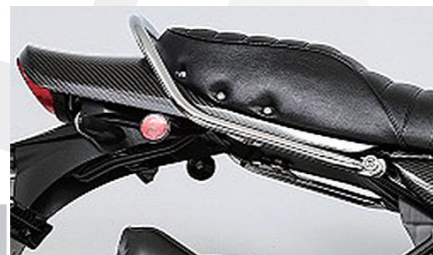

Z900RS STANDARD CARBON EDITION

DOREMI COLLECTION × TEOGONIA
Collaboration

「純正の美しさを、カーボンで再構築する」
ネオクラシックカスタムを得意とするドレミコレクションのノウハウと、
TEOGONIAブランドのプロダクトコンセプトを融合。
造形はそのままにドライカーボンで魅了する。

PURE FORM | DRY CARBON

テールカウルは、純正形状とロングの2種から

商品 No : 35912 DRY C

純正形状テールカウル
¥47,520 (税込)

商品 No : 35922 WET C

ロングテールカウル
DOREMI Vr.2
¥47,520 (税込)

商品 No : 35921 WET C

純正形状タンクカバー
※エンブレム別売
¥66,000 (税込)

商品 No : 35914 DRY C

純正形状フレームカバー
左右セット
¥35,640 (税込)

商品 No : 35916 DRY C

純正形状ラジエターカバー
左右セット 2021 ~ 2025 年式対応
¥17,820 (税込)

商品 No : 35913 DRY C

純正形状フロントフェンダー
¥41,580 (税込)

商品 No : 35911 DRY C

純正形状サイドカバー左右セット
※エンブレム別売
¥47,520 (税込)

商品 No : 35914 DRY C

純正形状チェーンカバー
一体式リアフェンダー
¥39,600 (税込)